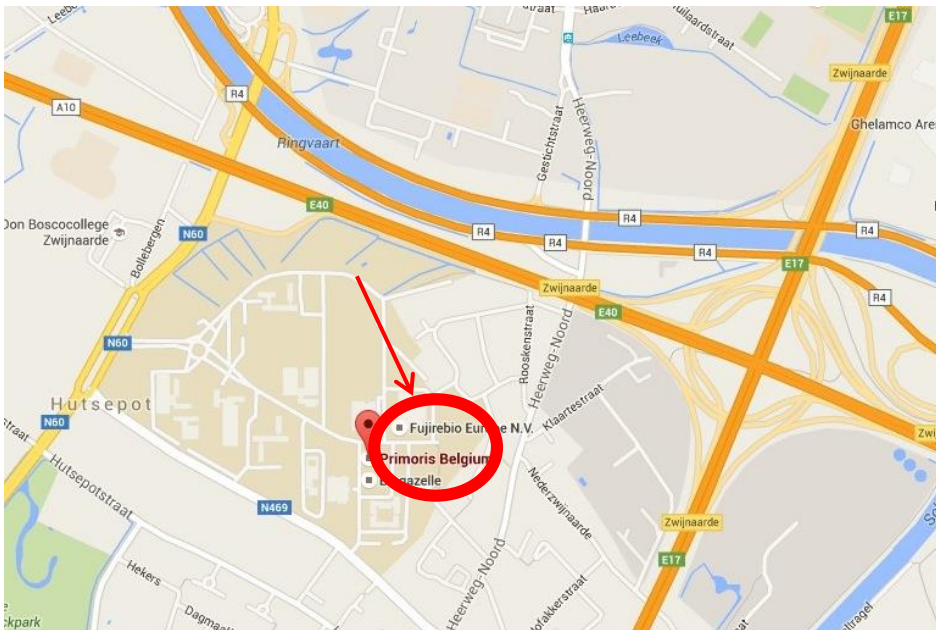

## LOCATIE STAALDEPOT

Primoris Belgium  
Technologiepark 90 , Zone A6b  
B-9052 Zwijnaarde

## Locatie staaldepot

**Staalregistratie:** staalontvangst tijdens kantooruren

**Staaldepot:** staalontvangst buiten kantooruren

YOUR RELIABILITY  
IN FOOD ANALYSIS

SUPPORT  
SPEED  
ANALYSIS  
KNOWLEDGE

**PRIMORIS Belgium cvba**  
Technologiepark 90, Zone A6b  
B - 9052 Zwijnaarde  
België / Belgique / Belgium