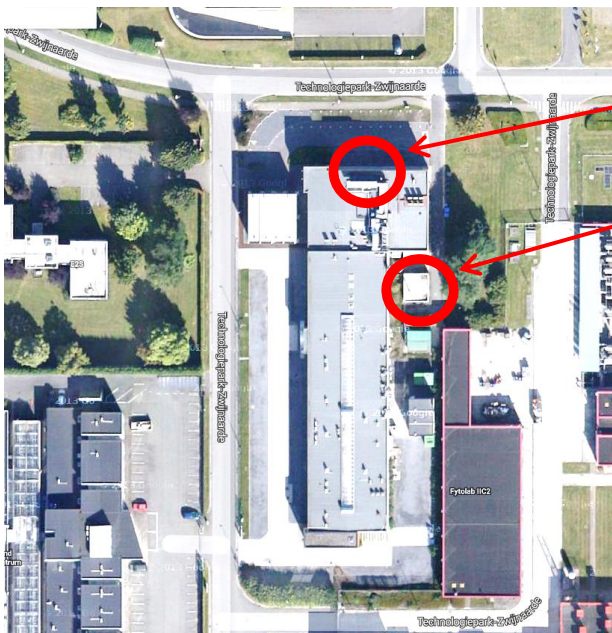

## LOCATIE STAALDEPOT

Primoris Belgium  
Technologiepark 90 , Zone A6b  
B-9052 Zwijnaarde

## Locatie staaldepot

**Staalregistratie:** staalontvangst tijdens kantooruren

**Staaldepot:** staalontvangst buiten kantooruren

YOUR RELIABILITY  
IN FOOD ANALYSIS

SUPPORT  
SPEED  
ANALYSIS  
KNOWLEDGE

**PRIMORIS Belgium cvba**  
Technologiepark 90, Zone A6b  
B - 9052 Zwijnaarde  
België / Belgique / Belgium